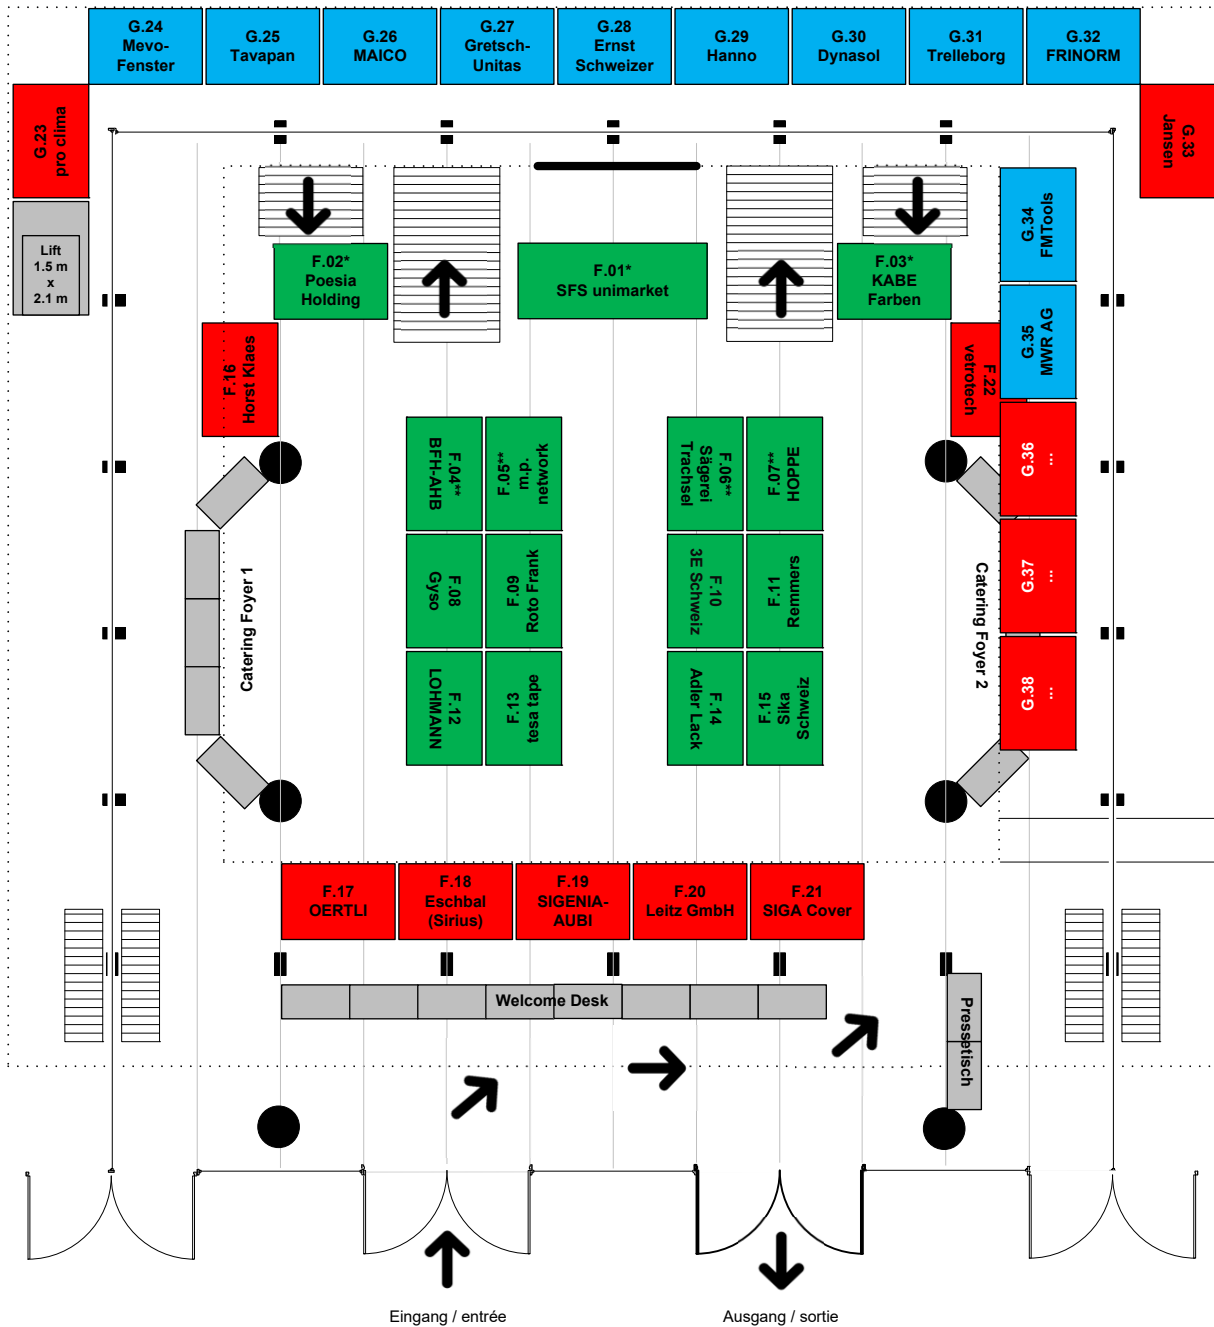

windays 2019

28. – 29.03.2019

Kongresshaus / Palais des Congrès Biel / Bienne

Foyer (F)

Erdgeschoss / parterre

Galerie (G)

1. OG / 1er étage

F = Foyer (Erdgeschoss / Parterre)

G = Galerie (1. OG / 1er étage)

* = Hauptsponsor / sponsor principal

** = Co-Sponsor / co-sponsors

● Säule / colonne

■ Deckenhöhe / hauteur de plafond max. 2.15 m

■ Deckenhöhe / hauteur de plafond max. 4.00 m

■ Deckenhöhe / hauteur de plafond max. 4.35 m

Version: 02.11.2018 / Frank Budweg